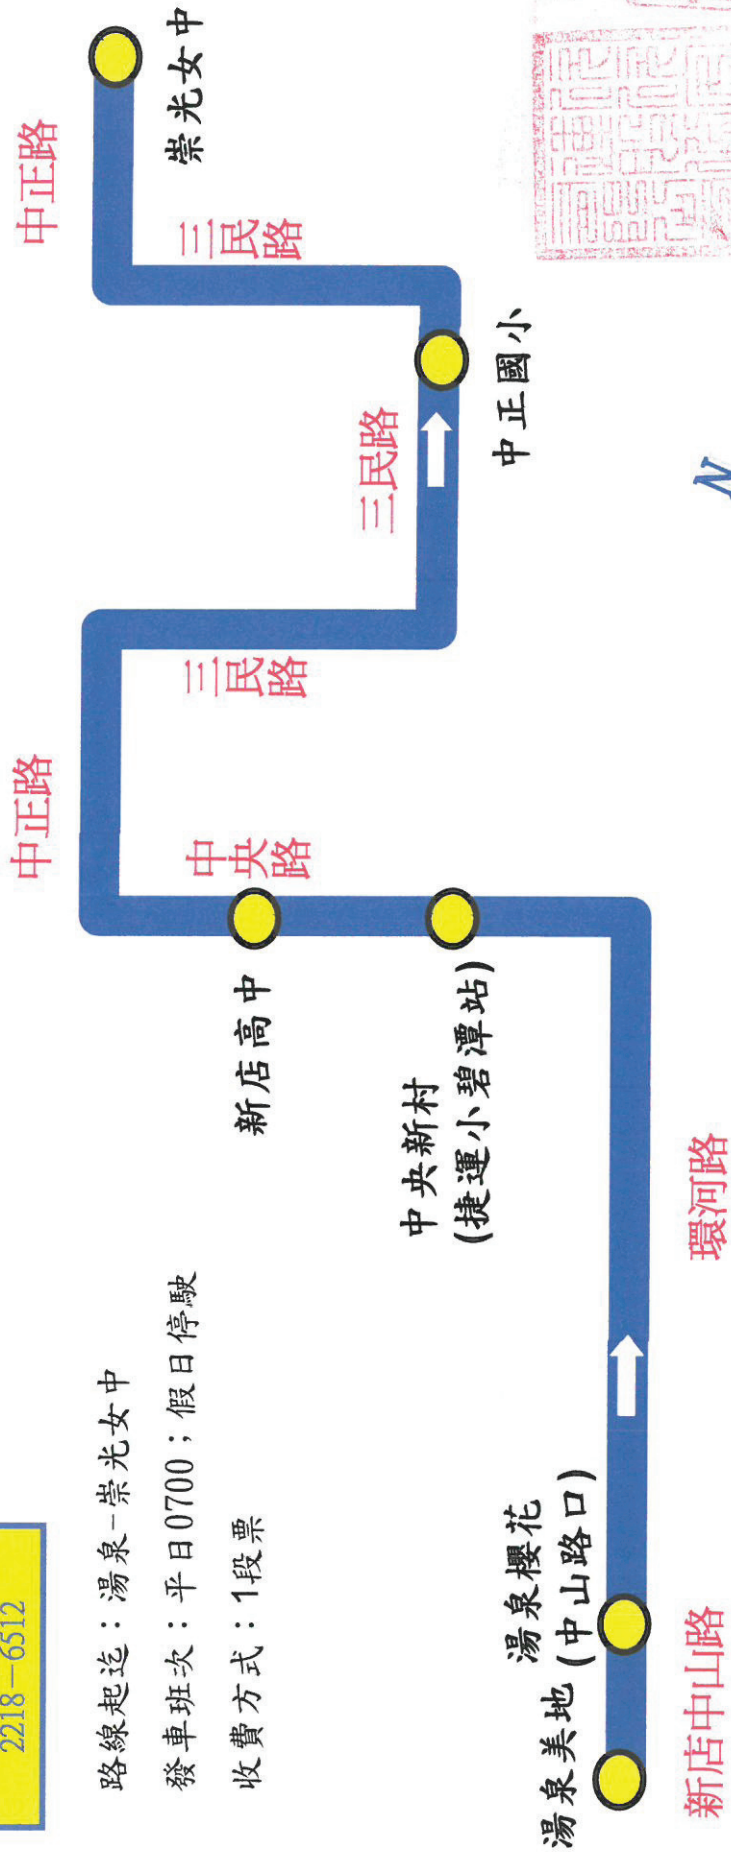

欣欣客運公司市轄「湯泉—崇光女中」跳蛙公車 路線示意圖

欣欣客運服務專線
0800—032—159
中央站服務專線
2218—6512

路線起迄：湯泉—崇光女中
發車班次：平日0700；假日停駛
收費方式：1段票

附件二