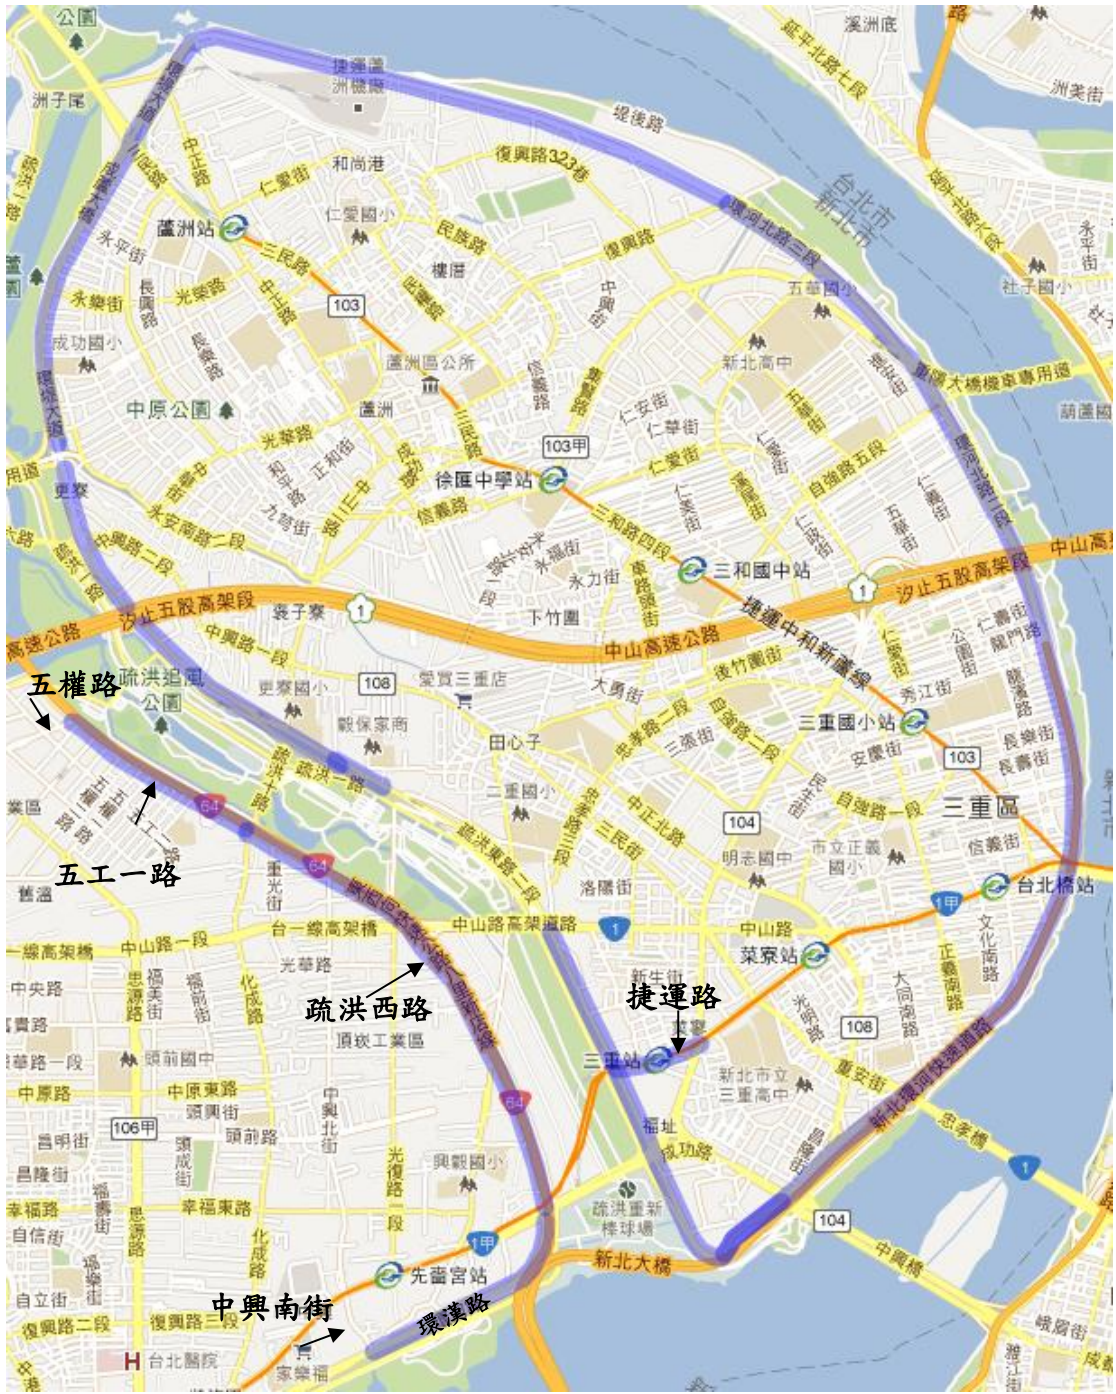

**新北市災害應變期間疏散門關閉
開放道路紅黃線停車暨暫停收費路段**

區域	開放停車路段	起點	迄點	備註
三重區	環河北路、環河南路	蘆洲區復興路	成功路(中興橋下)	
	疏洪東路 1、2 段	成功路(中興橋下)	五股區交界	
	疏洪西路	新莊區化成路	重新路(重新橋下)	
	環漢路 1 段	重新路(重新橋下)	中興南街	
	捷運路			
蘆洲區	環堤大道	永安大橋	復興路	
五股區	疏洪東路 3 段	三重區交界	4 號越堤道	
五股區、 新莊區	五工一路	五權路	化成路	
板橋區	環河西路	縣民大道	中和區光環路	
板橋區、 中和區	光環路 1、2 段	板橋區環河西路	中和區環河西路	
中和區	環河西路	光環路	福祥路	
中和區、 永和區	新北環快	環河東路 4 段 (行人陸橋)	秀朗橋	
	環河東路	環河東路 1-4 段全線 (光復街至環河東路 4 段底)		

區域	開放停車路段	起點	迄點	備註	
永和區	仁愛路	保生路	永和路 2 段		
	永平路	環河西路 2 段	中山路 1 段		
	保生路	環河西路 2 段	中山路 2 段		
	永貞路	仁愛路	中山路 1 段		
	保安路	環河西路 1 段	保生路		
	環河西路	光復街	中山路 1 段 352 巷		
	文化路	永和路 2 段	環河西路		
	永利路		永貞路	林森路	
			永元路	永亨路	
	永亨路	永貞路	成功路 1 段 106 巷		
	國中路	永亨路	永亨路		
	民權路	得和路	更生街		
民生路	得和路	民生路 46 巷			
新店區	寶元路 1 段	寶慶街	寶元路 2 段 1 巷		
新店區	忠孝大鵬堤外便道	環河路	鳴遠橋		

：開放路段

附圖 1 新北市災害應變期間疏散門關閉開放道路紅黃線停車暨暫停收費路段圖（三重區、蘆洲區、五股區、新莊區）

■：開放路段

附圖 2 新北市災害應變期間疏散門關閉開放道路紅黃線停車暨暫停收費路段圖（板橋區、中和區）

■：開放路段

附圖3 新北市災害應變期間疏散門關閉開放道路紅黃線停車暨暫停收費路段圖（永和區一）

■：開放路段

附圖 4 新北市災害應變期間疏散門關閉開放道路紅黃線停車暨暫停收費路段圖（永和區二）