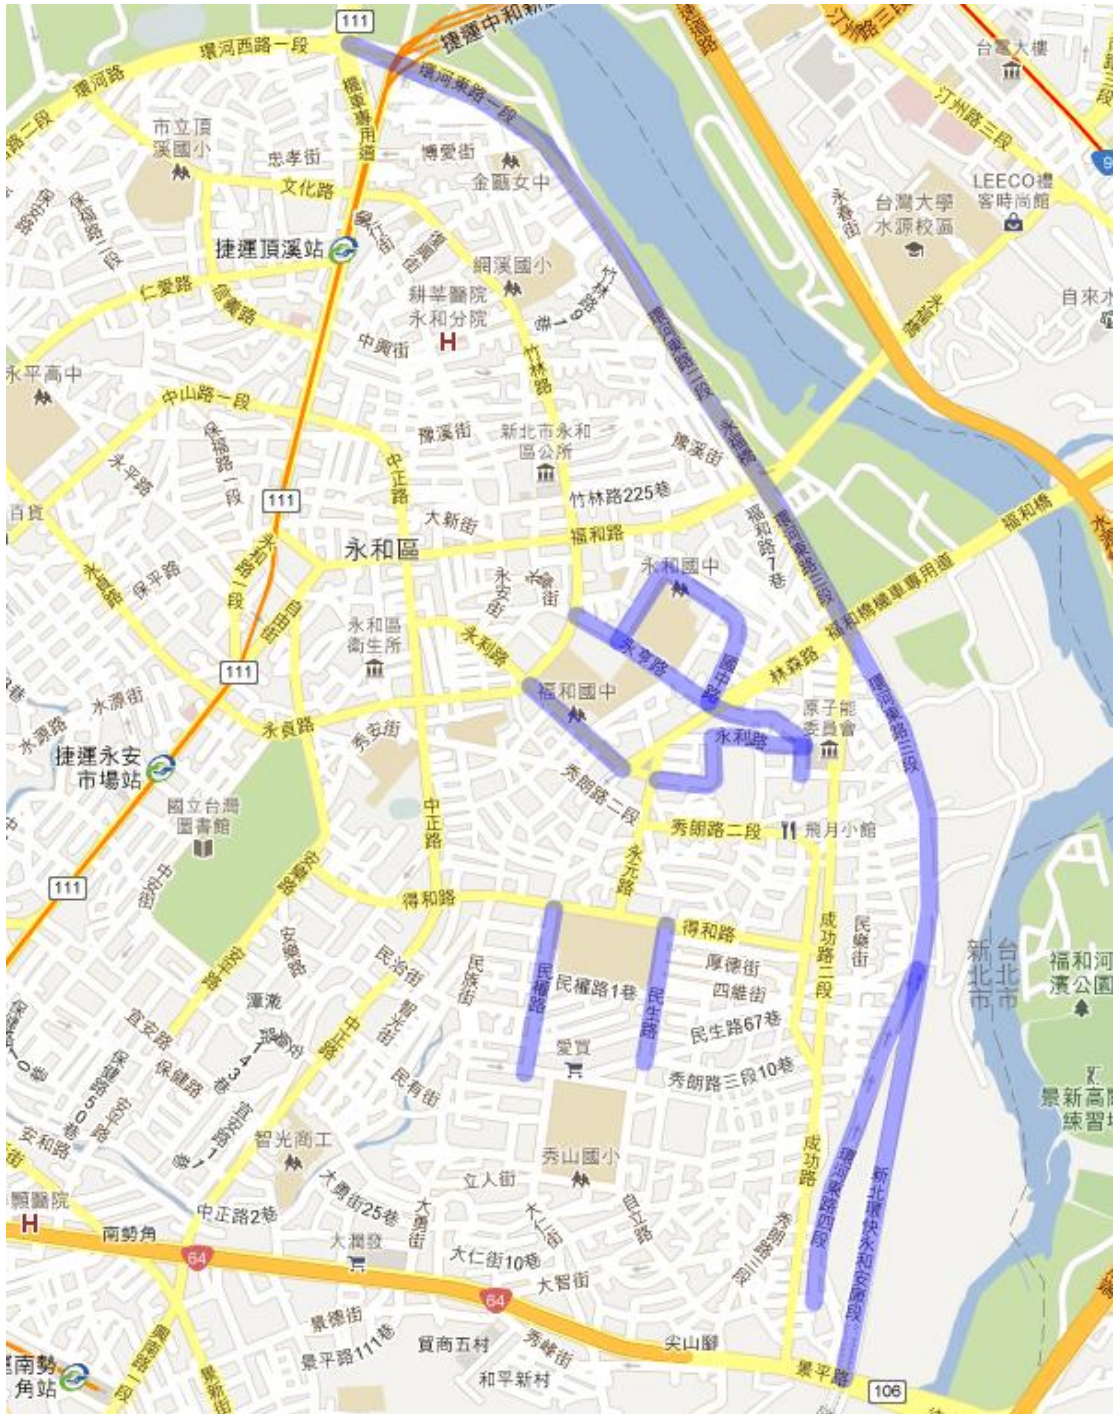

**新北市災害應變期間疏散門關閉
開放道路紅黃線停車暨暫停收費路段**

區域	開放停車路段	起點	迄點	備註
三重區	環河北路、環河南路	蘆洲區復興路	成功路(中興橋下)	
	疏洪東路 1、2 段	成功路(中興橋下)	五股區交界	
	疏洪西路	新莊區化成路	重新路(重新橋下)	
	環漢路 1 段	重新路(重新橋下)	中興南街	
	捷運路			
蘆洲區	環堤大道	永安大橋	復興路	
五股區	疏洪東路 3 段	三重區交界	4 號越堤道	
五股區、 新莊區	五工一路	五權路	化成路	
板橋區	環河西路	縣民大道	中和區光環路	
板橋區、 中和區	光環路 1、2 段	板橋區環河西路	中和區環河西路	
中和區	環河西路	光環路	福祥路	
中和區、 永和區	新北環快	環河東路 4 段 (行人陸橋)	秀朗橋	
	環河東路	環河東路 1-4 段全線 (光復街至環河東路 4 段底)		

區域	開放停車路段	起點	迄點	備註	
永和區	仁愛路	保生路	永和路 2 段		
	永平路	環河西路 2 段	中山路 1 段		
	保生路	環河西路 2 段	中山路 2 段		
	永貞路	仁愛路	中山路 1 段		
	保安路	環河西路 1 段	保生路		
	環河西路	光復街	中山路 1 段 352 巷		
	文化路	永和路 2 段	環河西路		
	永利路		永貞路	林森路	
			永元路	永亨路	
	永亨路	永貞路	成功路 1 段 106 巷		
	國中路	永亨路	永亨路		
	民權路	得和路	更生街		
民生路	得和路	民生路 46 巷			
新店區	寶元路 1 段	寶慶街	寶元路 2 段 1 巷		
新店區	忠孝大鵬堤外便道	環河路	鳴遠橋		

：開放路段

附圖 1 新北市災害應變期間疏散門關閉開放道路紅黃線停車暨暫停收費路段圖（三重區、蘆洲區、五股區、新莊區）

■：開放路段

附圖 2 新北市災害應變期間疏散門關閉開放道路紅黃線停車暨暫停收費路段圖（板橋區、中和區）

■：開放路段

附圖3 新北市災害應變期間疏散門關閉開放道路紅黃線停車暨暫停收費路段圖（永和區一）

■：開放路段

附圖 4 新北市災害應變期間疏散門關閉開放道路紅黃線停車暨暫停收費路段圖（永和區二）