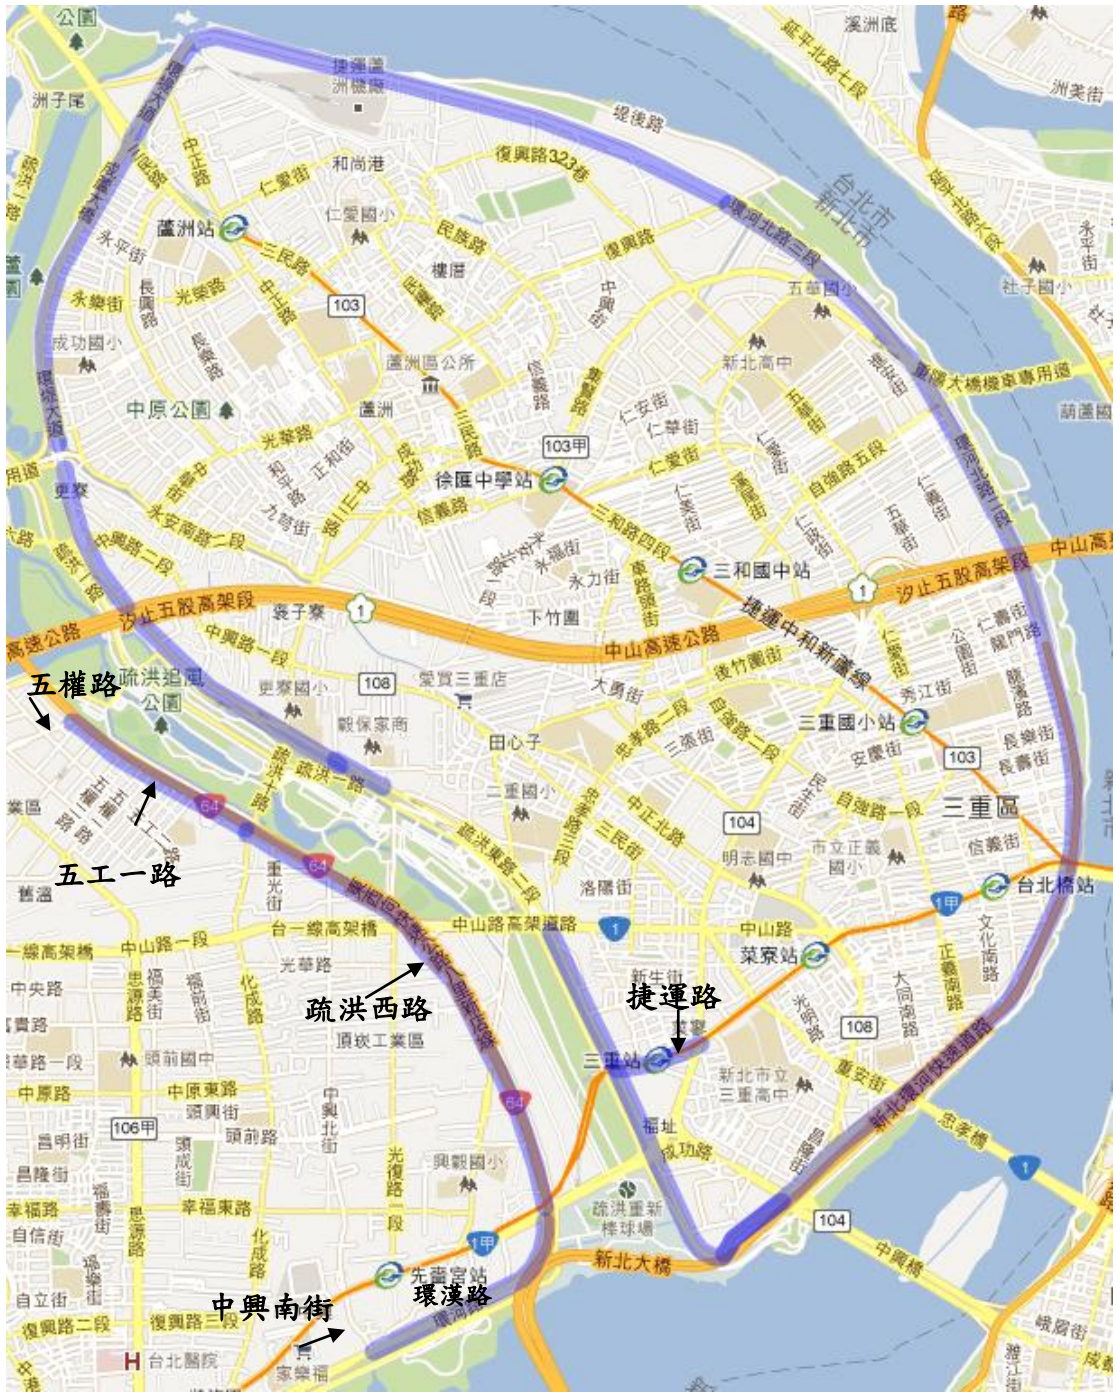

**新北市災害應變期間疏散門關閉
開放道路紅黃線停車暨暫停收費路段**

區域	開放停車路段	起點	迄點	備註
三重區	環河北路、環河南路	蘆洲區復興路	成功路(中興橋下)	
	疏洪東路 1、2 段	成功路(中興橋下)	五股區交界	
	疏洪西路	新莊區化成路	重新路(重新橋下)	
	環漢路 1 段	重新路(重新橋下)	中興南街	
	捷運路			
蘆洲區	環堤大道	永安大橋	復興路	
五股區	疏洪東路 3 段	三重區交界	4 號越堤道	
五股區、 新莊區	五工一路	五權路	化成路	
板橋區	環河西路	縣民大道	中和區光環路	
	合宜路	樂群路	合宜一路	
板橋區、 中和區	光環路 1、2 段	板橋區環河西路	中和區環河西路	
中和區	環河西路	光環路	福祥路	
永和區	環河東路	環河東路 1-4 段全線(光復街至環河東路 4 段底)		
	仁愛路	保生路	永和路 2 段	
	永平路	環河西路 2 段	中山路 1 段	

永和區	保生路	環河西路 2 段	中山路 2 段
	永貞路	仁愛路	中山路 1 段
	保安路	環河西路 1 段	保生路
	環河西路	光復街	中山路 1 段 352 巷
	文化路	永和路 2 段	環河西路
	永利路	永貞路	林森路
		永元路	永亨路
	永亨路	永貞路	成功路 1 段 106 巷
	國中路	永亨路	永亨路
	民權路	得和路	更生街
民生路	得和路	民生路 46 巷	
新店區	寶元路 1 段	寶慶街	寶元路 2 段 1 巷
新店區	忠孝大鵬堤外便道	環河路	鳴遠橋

：開放路段

附圖 1 新北市災害應變期間疏散門關閉開放道路紅黃線停車暨暫停收費路段圖（三重區、蘆洲區、五股區、新莊區）

■：開放路段

附圖 2 新北市災害應變期間疏散門關閉開放道路紅黃線停車暨暫停收費路段圖（板橋區、中和區）

：開放路段

附圖 3 新北市災害應變期間疏散門關閉開放道路紅黃線停車暨暫停收費路段圖（板橋區二）

■：開放路段

附圖4 新北市災害應變期間疏散門關閉開放道路紅黃線停車暨暫停收費路段圖（永和區一）