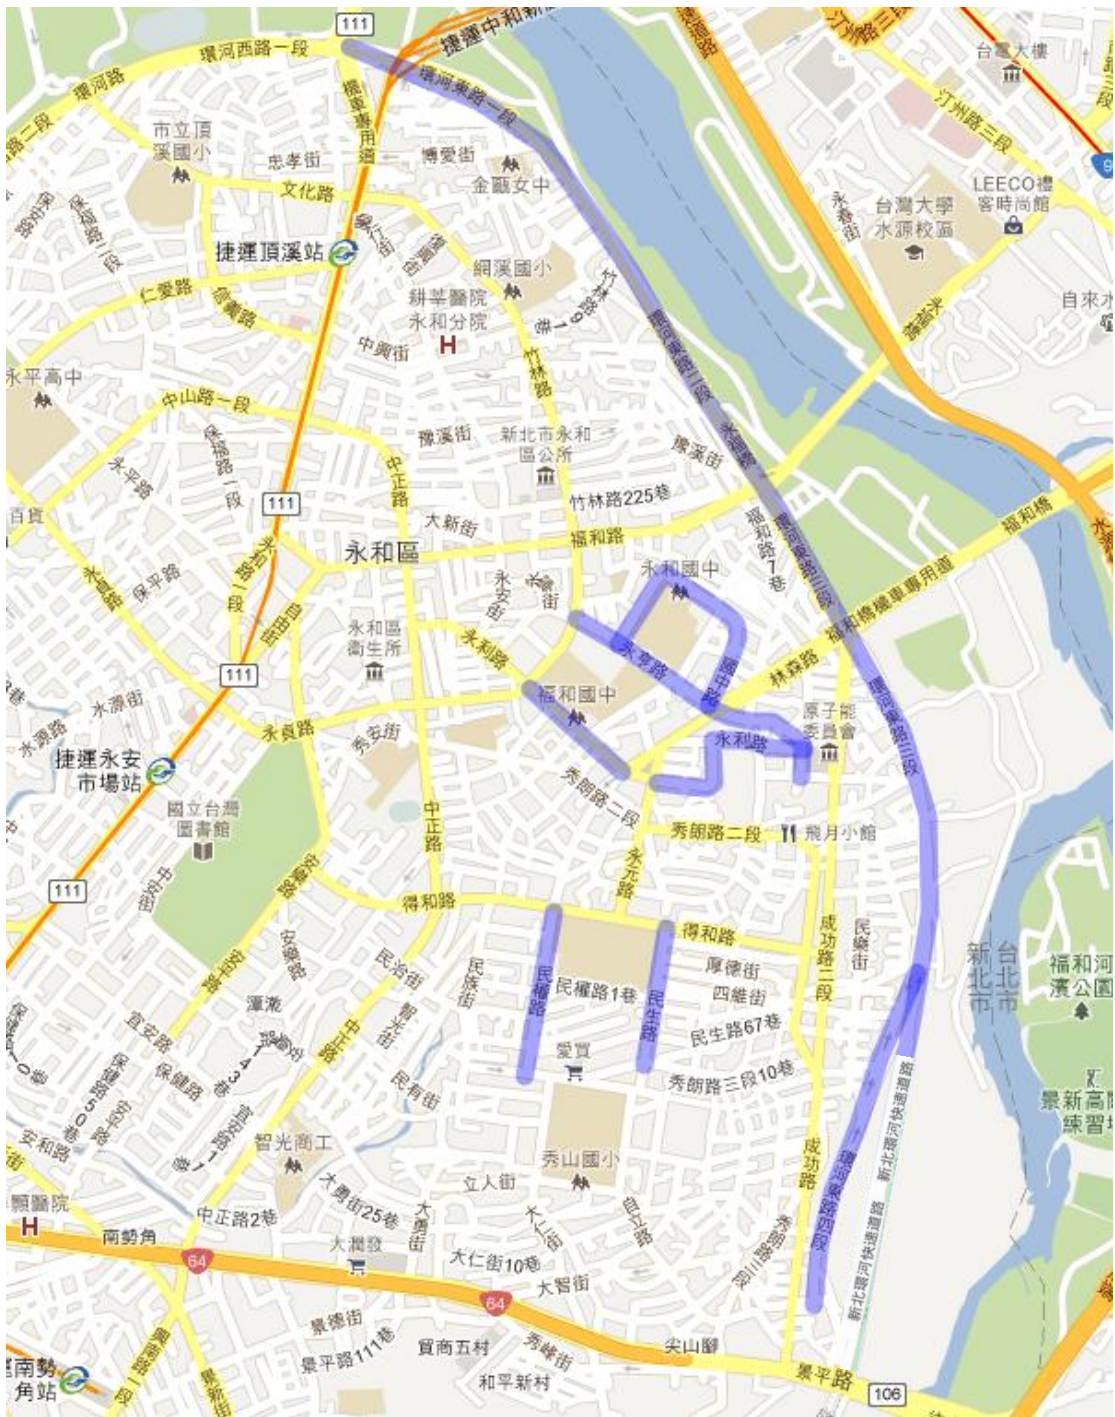

**新北市災害應變期間疏散門關閉
開放道路紅黃線停車暨暫停收費路段**

區域	開放停車路段	起點	迄點	備註
三重區	環河北路、環河南路	蘆洲區復興路	成功路(中興橋下)	
	疏洪東路 1、2 段	成功路(中興橋下)	五股區交界	
	疏洪西路	新莊區化成路	重新路(重新橋下)	
	環漢路 1 段	重新路(重新橋下)	中興南街	
	捷運路			
蘆洲區	環堤大道	永安大橋	復興路	
五股區	疏洪東路 3 段	三重區交界	4 號越堤道	
五股區、 新莊區	五工一路	五權路	化成路	
板橋區	環河西路	縣民大道	中和區光環路	
	合宜路	樂群路	合宜一路	
板橋區、 中和區	光環路 1、2 段	板橋區環河西路	中和區環河西路	
中和區	環河西路	光環路	福祥路	
永和區	環河東路	環河東路 1-4 段全線(光復街至環河東路 4 段底)		
	仁愛路	保生路	永和路 2 段	
	永平路	環河西路 2 段	中山路 1 段	

永和區	保生路	環河西路 2 段	中山路 2 段
	永貞路	仁愛路	中山路 1 段
	保安路	環河西路 1 段	保生路
	環河西路	光復街	中山路 1 段 352 巷
	文化路	永和路 2 段	環河西路
	永利路	永貞路	林森路
		永元路	永亨路
	永亨路	永貞路	成功路 1 段 106 巷
	國中路	永亨路	永亨路
	民權路	得和路	更生街
民生路	得和路	民生路 46 巷	
新店區	寶元路 1 段	寶慶街	寶元路 2 段 1 巷
新店區	忠孝大鵬堤外便道	環河路	鳴遠橋

：開放路段

附圖 1 新北市災害應變期間疏散門關閉開放道路紅黃線停車暨暫停收費路段圖（三重區、蘆洲區、五股區、新莊區）

■：開放路段

附圖 2 新北市災害應變期間疏散門關閉開放道路紅黃線停車暨暫停收費路段圖（板橋區、中和區）

：開放路段

附圖 3 新北市災害應變期間疏散門關閉開放道路紅黃線停車暨暫停收費路段圖（板橋區二）

■：開放路段

附圖4 新北市災害應變期間疏散門關閉開放道路紅黃線停車暨暫停收費路段圖（永和區一）