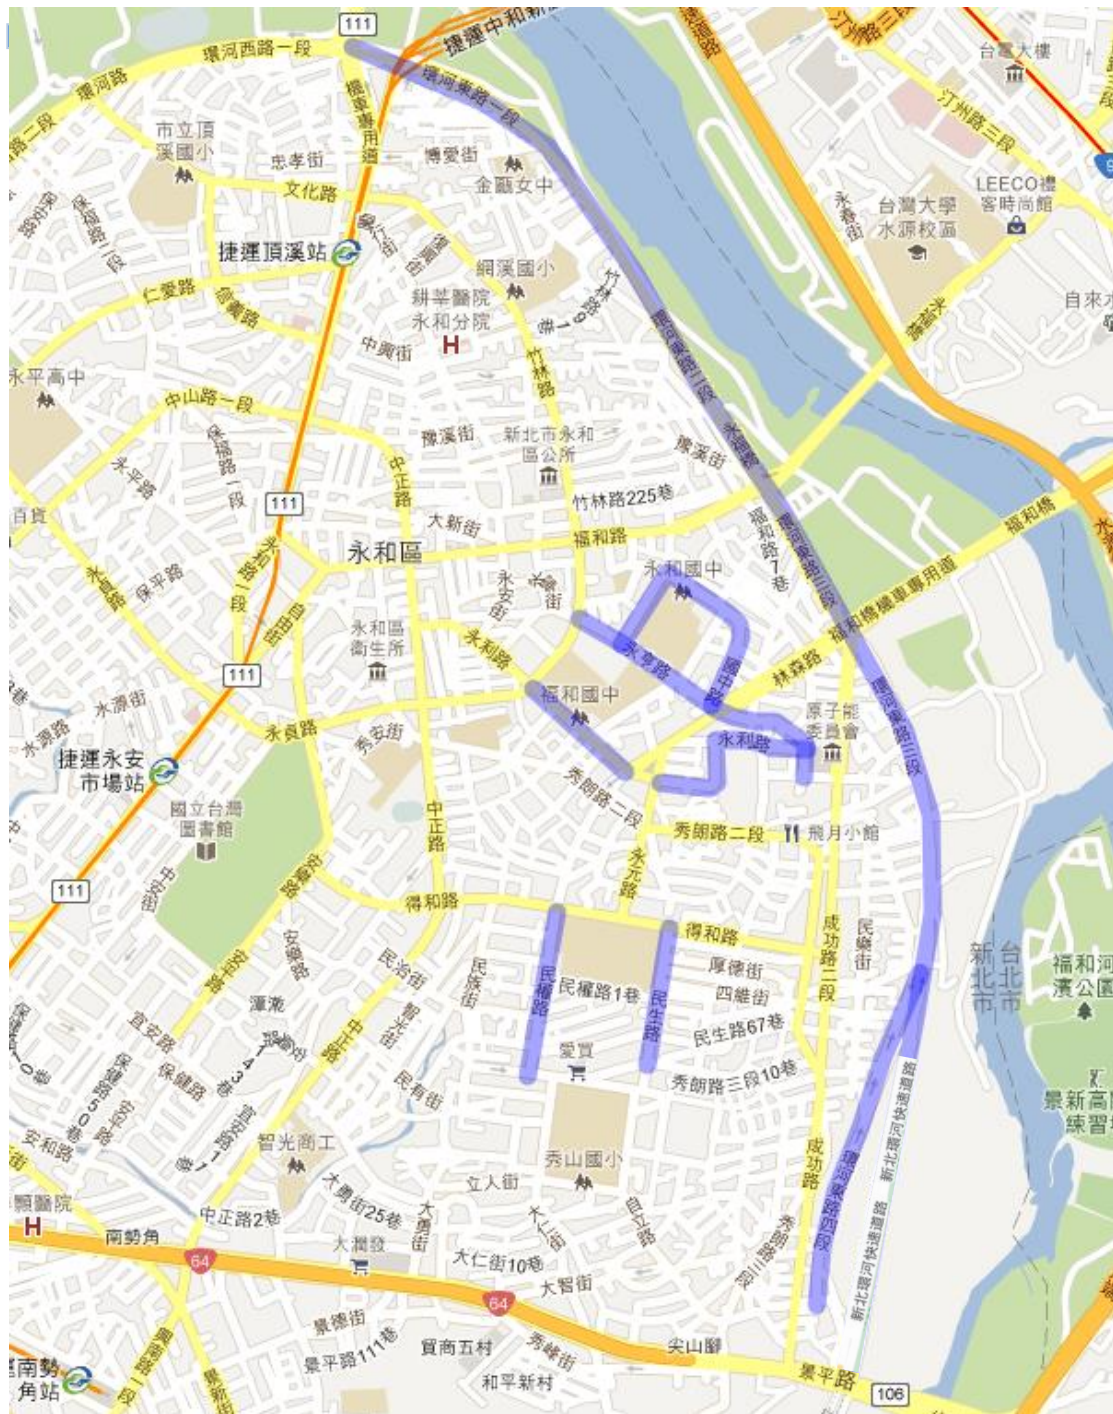

■：開放路段

附圖 1 新北市災害應變期間疏散門關閉開放道路紅黃線停車暨暫停收費路段圖（板橋區、中和區）

：開放路段

附圖2 新北市災害應變期間疏散門關閉開放道路紅黃線停車暨暫停收費路段圖（板橋區二）

：開放路段

附圖3 新北市災害應變期間疏散門關閉開放道路紅黃線停車暨暫停收費路段圖（永和區一）

■：開放路段

附圖 4 新北市災害應變期間疏散門關閉開放道路紅黃線停車暨暫停收費路段圖（永和區二）

■：開放路段

附圖 5 新北市災害應變期間疏散門關閉開放道路紅黃線停車暨暫停收費路段圖（新店區一）

■：開放路段

附圖 6 新北市災害應變期間疏散門關閉開放道路紅黃線停車暨暫停收費路段圖（新店區二）