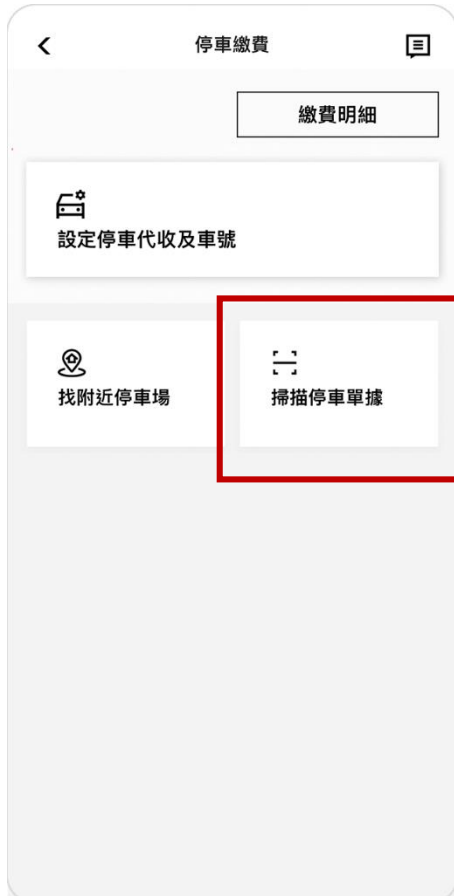

遠傳心生活

遠傳心生活APP提供遠傳電信帳單約定自動扣繳或是停車單掃描繳費二種服務，用戶透過簡單易操作的介面，隨時完成停車費繳費。

新北市路邊停車費單次掃描繳費

步驟1：
遠傳心生活首頁>點選「停車繳費」

步驟2：
點選「掃描停車單據」

步驟3：
單號所屬縣市點選「新北市」>手機掃描停車單上方的條碼

步驟4：
完成繳費，已支付成功。